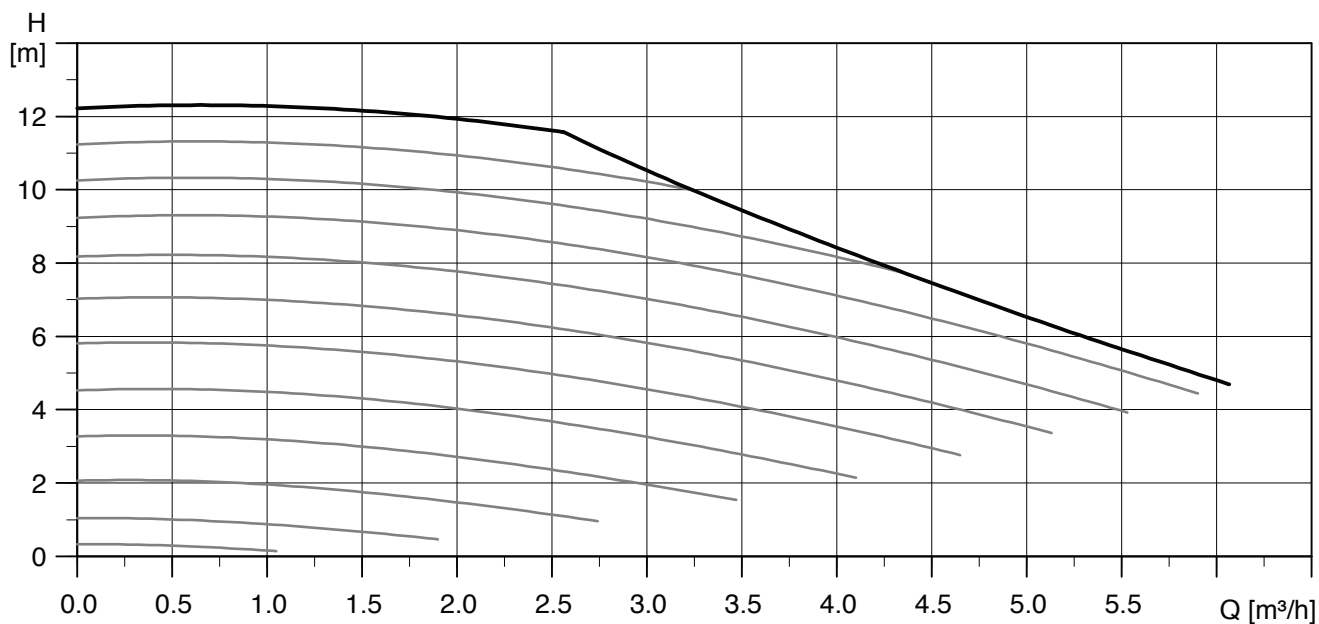

8a Tipo/Type A

! PARAMETRO / PARAMETER 97 = "1" (default)

8b Tipo/Type B

! PARAMETRO / PARAMETER 9097 = "1" (default)

Poiché l'Azienda è costantemente impegnata nel continuo perfezionamento di tutta la sua produzione, le caratteristiche estetiche e dimensionali, i dati tecnici, gli equipaggiamenti e gli accessori, possono essere soggetti a variazione.