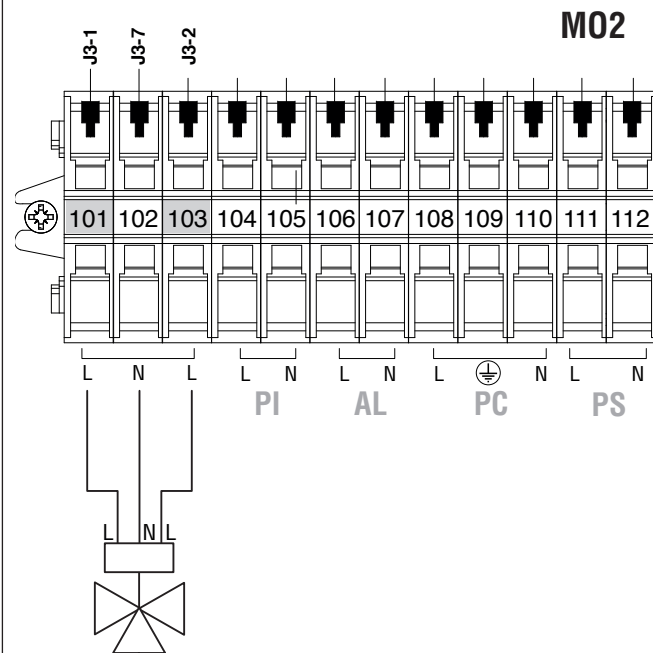

2 A

2 B

3

4

5

6

7**8 A****Tipo/Type A**

! PARAMETRO / PARAMETER 97 = "2"

Tipo/Type B

! PARAMETRO / PARAMETER 9097 = "2"

8 B

! PARAMETRO / PARAMETER 97 = "1" (DEFAULT)

Poiché l'Azienda è costantemente impegnata nel continuo perfezionamento di tutta la sua produzione, le caratteristiche estetiche e dimensionali, i dati tecnici, gli equipaggiamenti e gli accessori, possono essere soggetti a variazione.