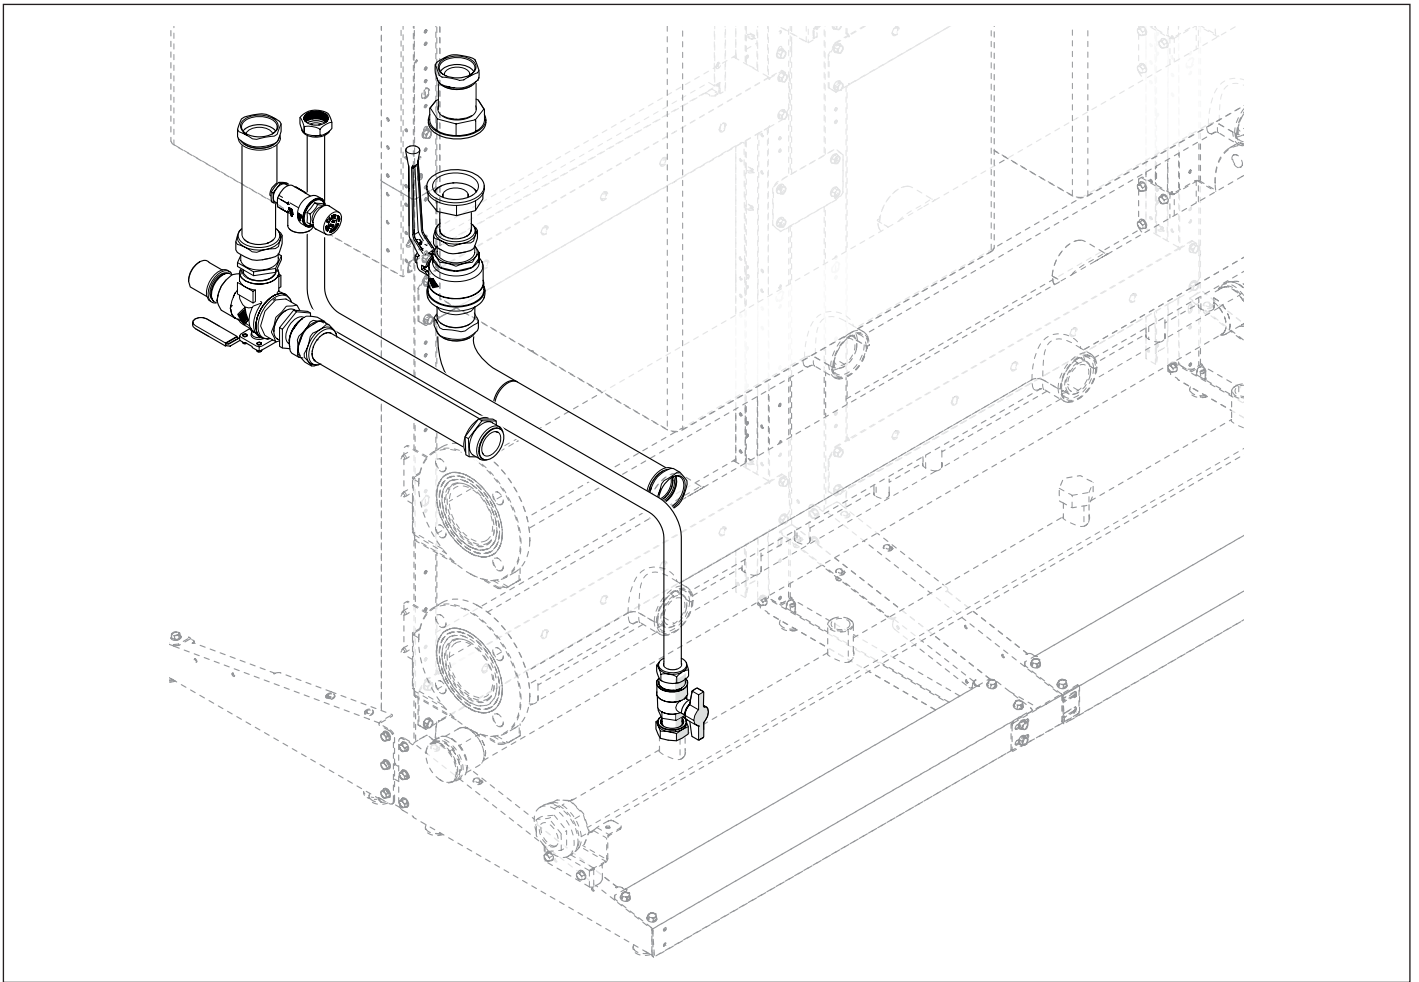

Cod. 20131790

KIT RAMPE CON INTERCETTAZIONI INAIL B2B (pompa esterna)

Poiché l'Azienda è costantemente impegnata nel continuo perfezionamento di tutta la sua produzione, le caratteristiche estetiche e dimensionali, i dati tecnici, gli equipaggiamenti e gli accessori, possono essere soggetti a variazione.