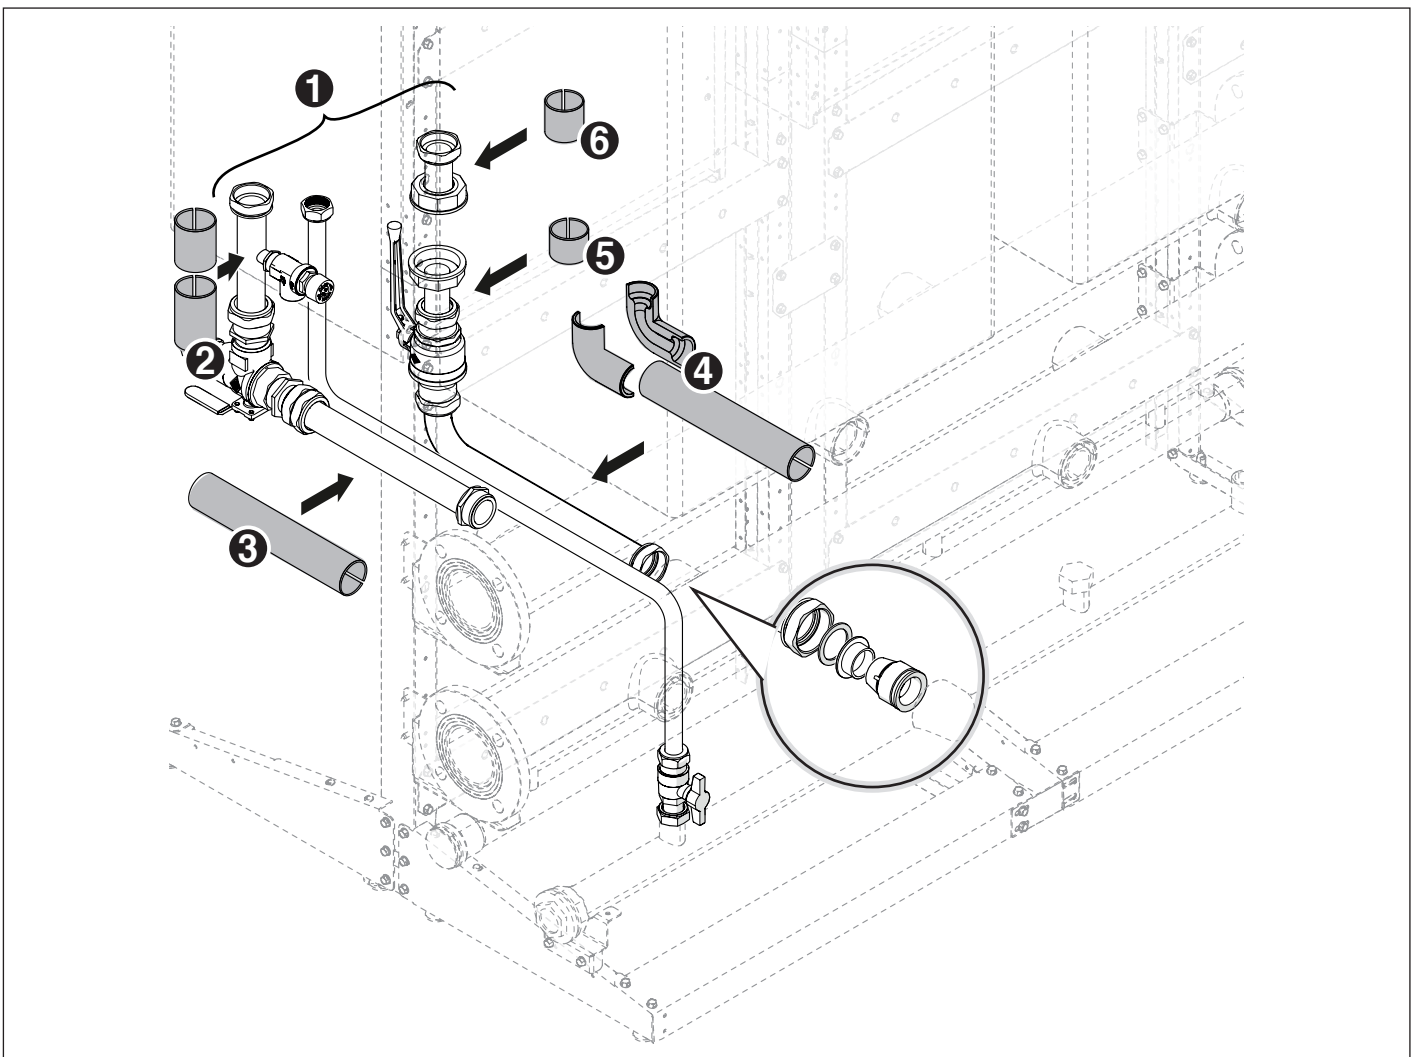

Cod. 20131790

KIT RAMPE CON INTERCETTAZIONI INAIL B2B (pompa esterna)

Poiché l'Azienda è costantemente impegnata nel continuo perfezionamento di tutta la sua produzione, le caratteristiche estetiche e dimensionali, i dati tecnici, gli equipaggiamenti e gli accessori, possono essere soggetti a variazione.