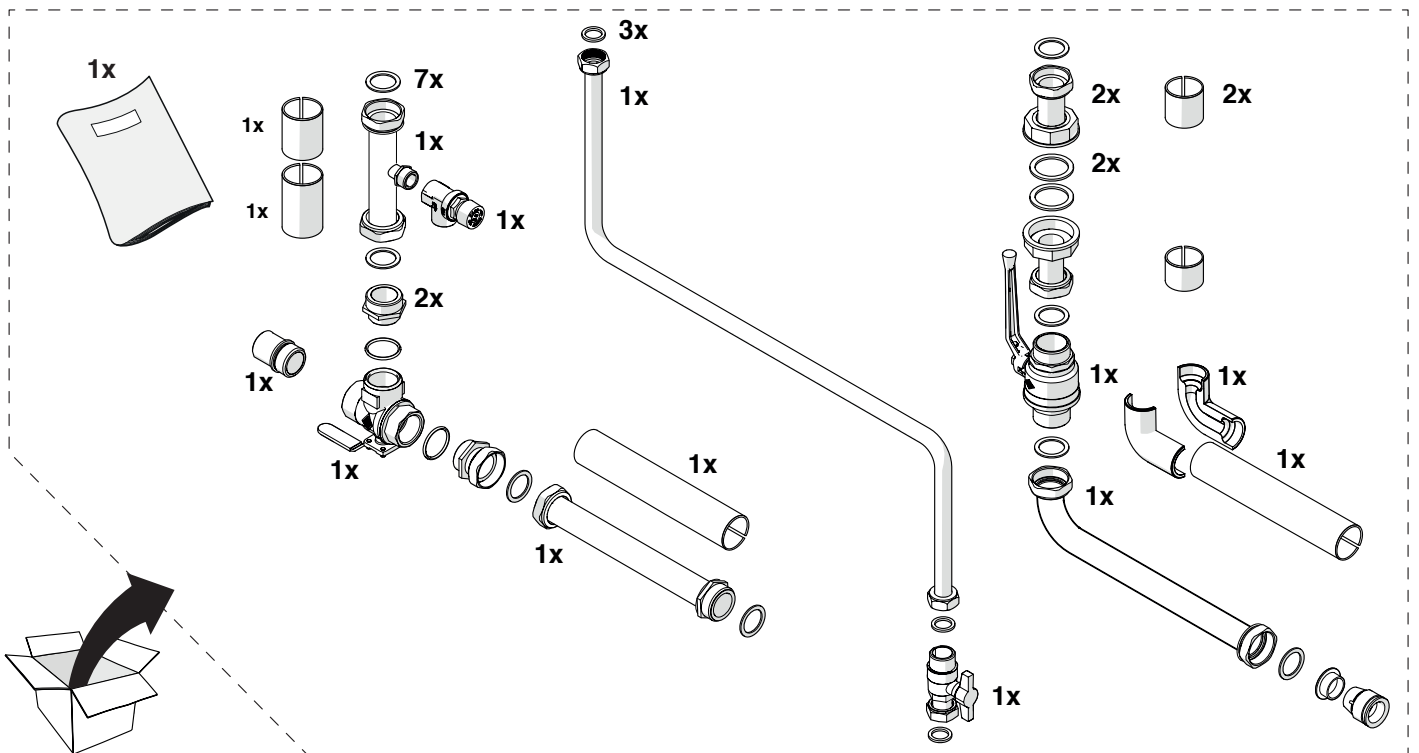

Cod. 20131790

KIT RAMPE CON INTERCETTAZIONI INAIL B2B (pompa esterna)

Poiché l'Azienda è costantemente impegnata nel continuo perfezionamento di tutta la sua produzione, le caratteristiche estetiche e dimensionali, i dati tecnici, gli equipaggiamenti e gli accessori, possono essere soggetti a variazione.