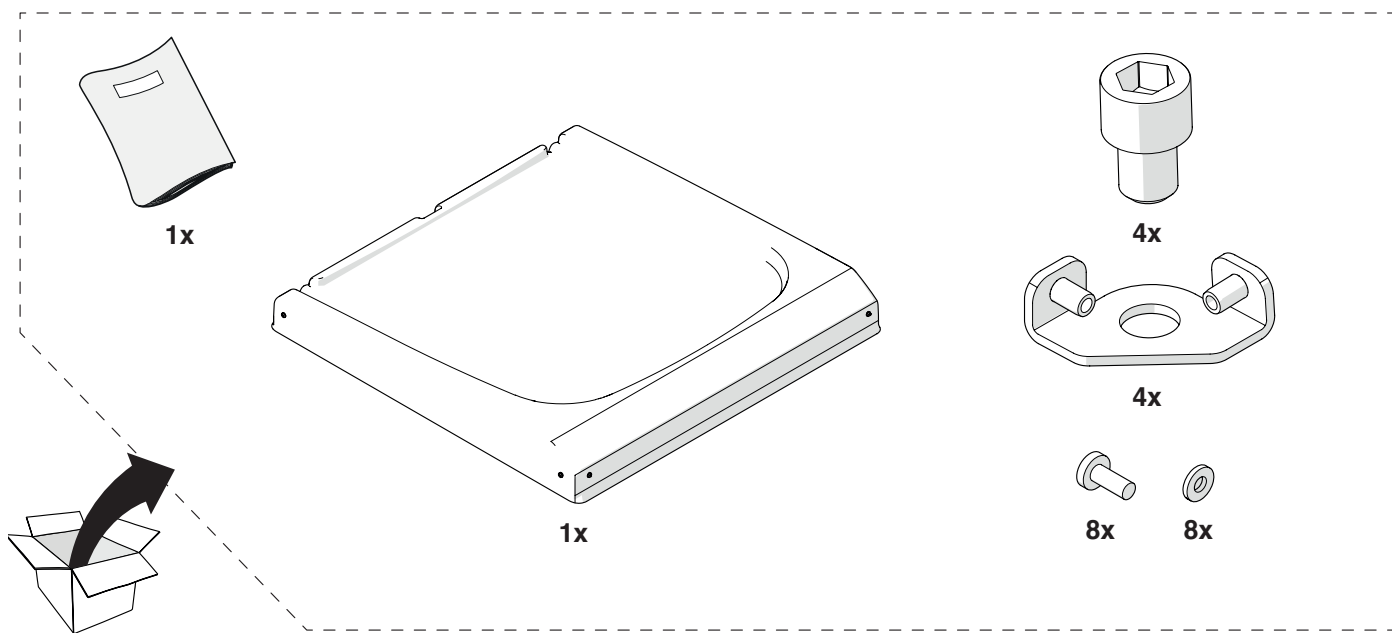

Cod. 20146841

**Kit tettuccio per installazione outdoor armadio da 2
elementi termici / Cover for outdoor (2 unit box)**