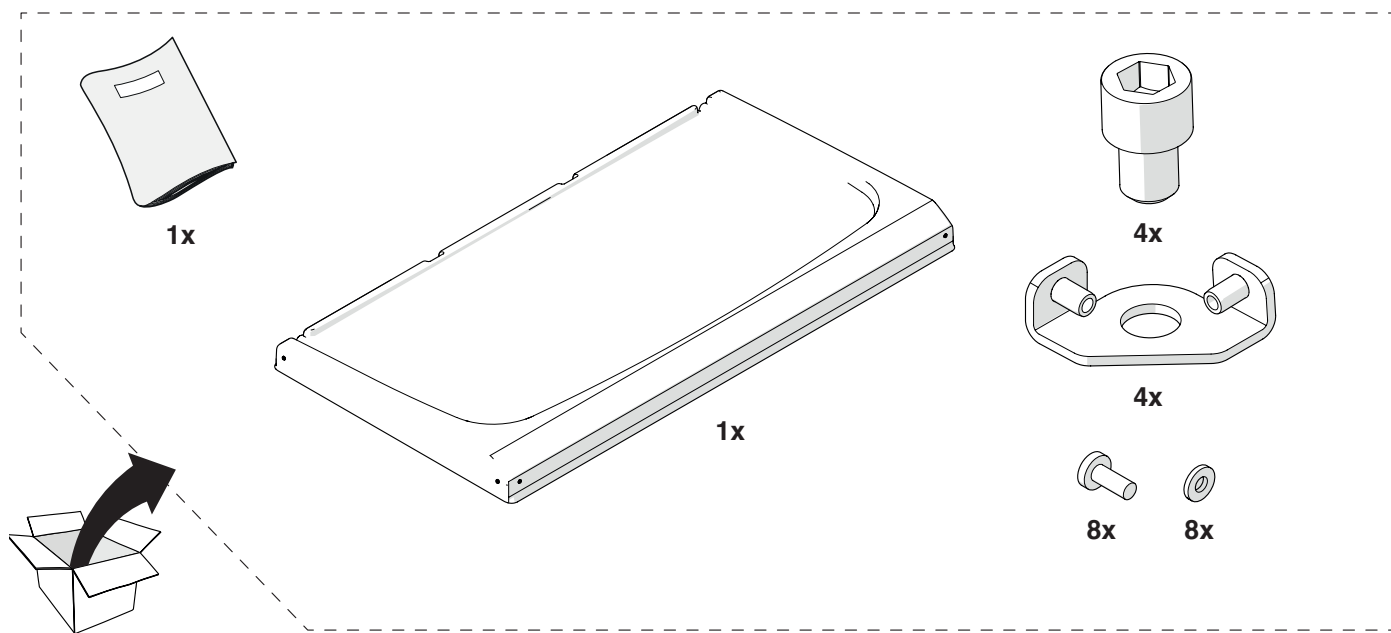

4

Cod. 20146841

**Kit tettuccio per installazione outdoor armadio da 2
elementi termici / Cover for outdoor (2 unit box)**

3

Cod. 20146842

**Kit tettuccio per installazione outdoor armadio da 3/4
elementi termici / Cover for outdoor (4 unit box)**