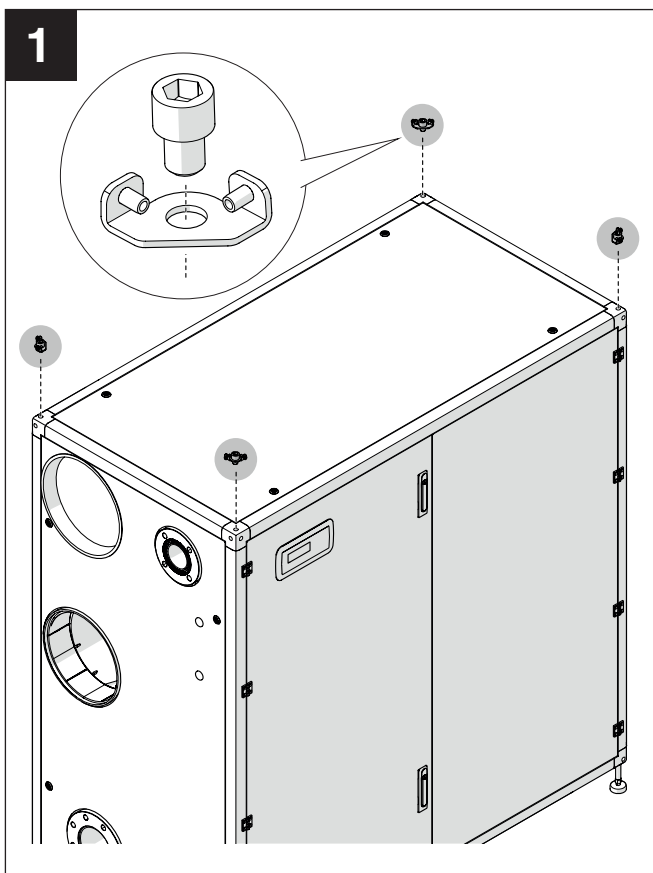

**KIT TETTuccio PER INSTALLAZIONE OUTDOOR ARMADIO DA
2 ELEMENTI TERMICI / *COVER FOR OUTDOOR (2 UNIT BOX)***

2

**KIT TETTuccio PER INSTALLAZIONE OUTDOOR ARMADIO DA
3/4 ELEMENTI TERMICI / *COVER FOR OUTDOOR (4 UNIT BOX)***

4

Cod. 20146841

**Kit tettuccio per installazione outdoor armadio da 2
elementi termici / Cover for outdoor (2 unit box)**

3

Cod. 20146842

**Kit tettuccio per installazione outdoor armadio da 3/4
elementi termici / Cover for outdoor (4 unit box)**