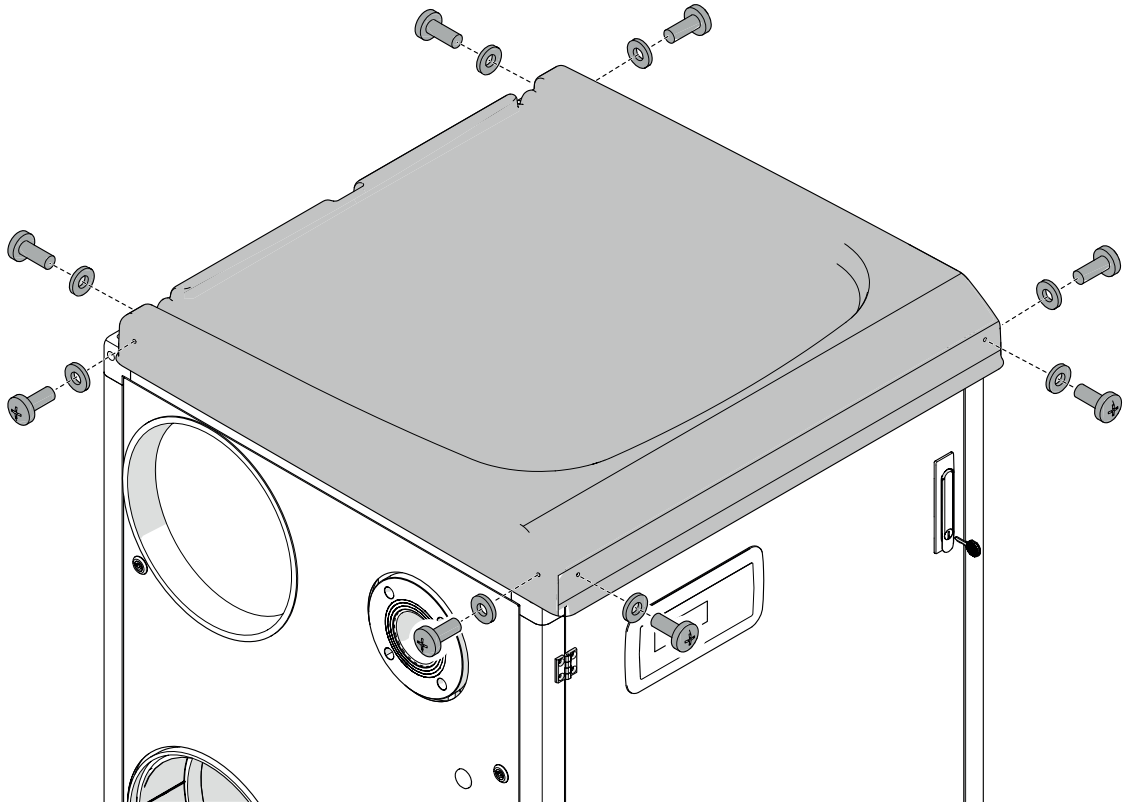

**KIT TETTuccio PER INSTALLAZIONE OUTDOOR ARMADIO DA
2 ELEMENTI TERMICI / *COVER FOR OUTDOOR (2 UNIT BOX)***

2

**KIT TETTuccio PER INSTALLAZIONE OUTDOOR ARMADIO DA
3/4 ELEMENTI TERMICI / *COVER FOR OUTDOOR (4 UNIT BOX)***

4

Cod. 20146841

**Kit tettuccio per installazione outdoor armadio da 2
elementi termici / Cover for outdoor (2 unit box)**

3

Cod. 20146842

**Kit tettuccio per installazione outdoor armadio da 3/4
elementi termici / Cover for outdoor (4 unit box)**