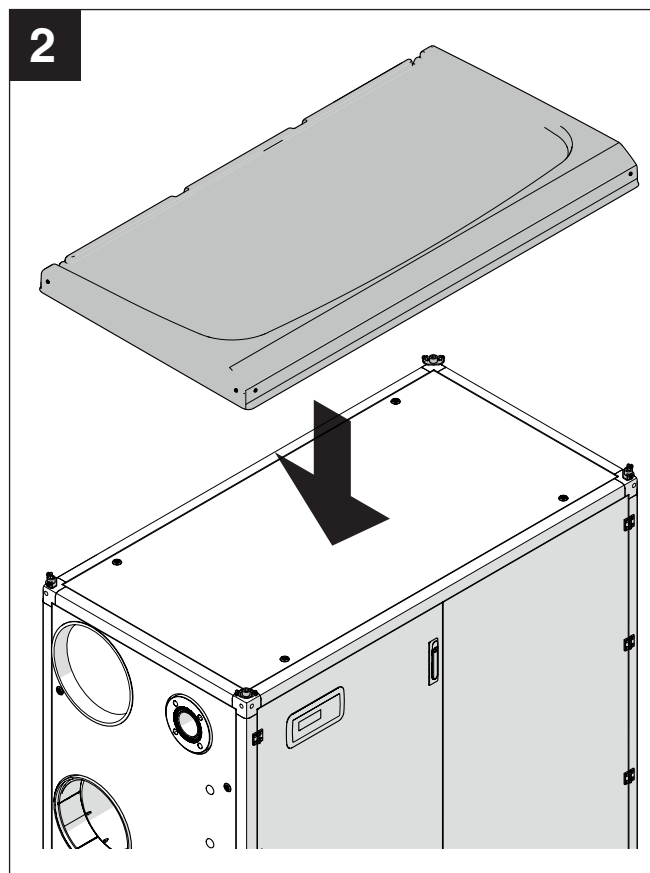

4

Cod. 20146841

**Kit tettuccio per installazione outdoor armadio da 2
elementi termici / Cover for outdoor (2 unit box)**

3

Cod. 20146842

**Kit tettuccio per installazione outdoor armadio da 3/4
elementi termici / Cover for outdoor (4 unit box)**