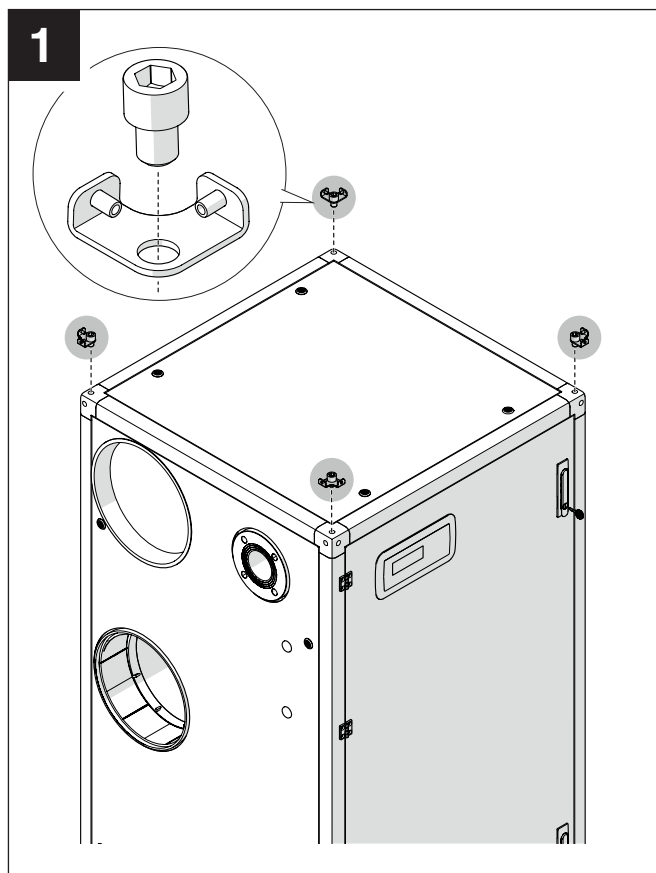

**KIT TETTuccio PER INSTALLAZIONE OUTDOOR ARMADIO DA
2 ELEMENTI TERMICI / *COVER FOR OUTDOOR (2 UNIT BOX)***

2

**KIT TETTuccio PER INSTALLAZIONE OUTDOOR ARMADIO DA
3/4 ELEMENTI TERMICI / *COVER FOR OUTDOOR (3-4 UNIT BOX)***

4

3

Cod. 20146842

Kit tettuccio per installazione outdoor armadio da 3/4
elementi termici / Cover for outdoor (3-4 unit box)

3

Poiché l'Azienda è costantemente impegnata nel continuo perfezionamento di tutta la sua produzione, le caratteristiche estetiche e dimensionali, i dati tecnici, gli equipaggiamenti e gli accessori, possono essere soggetti a variazione.