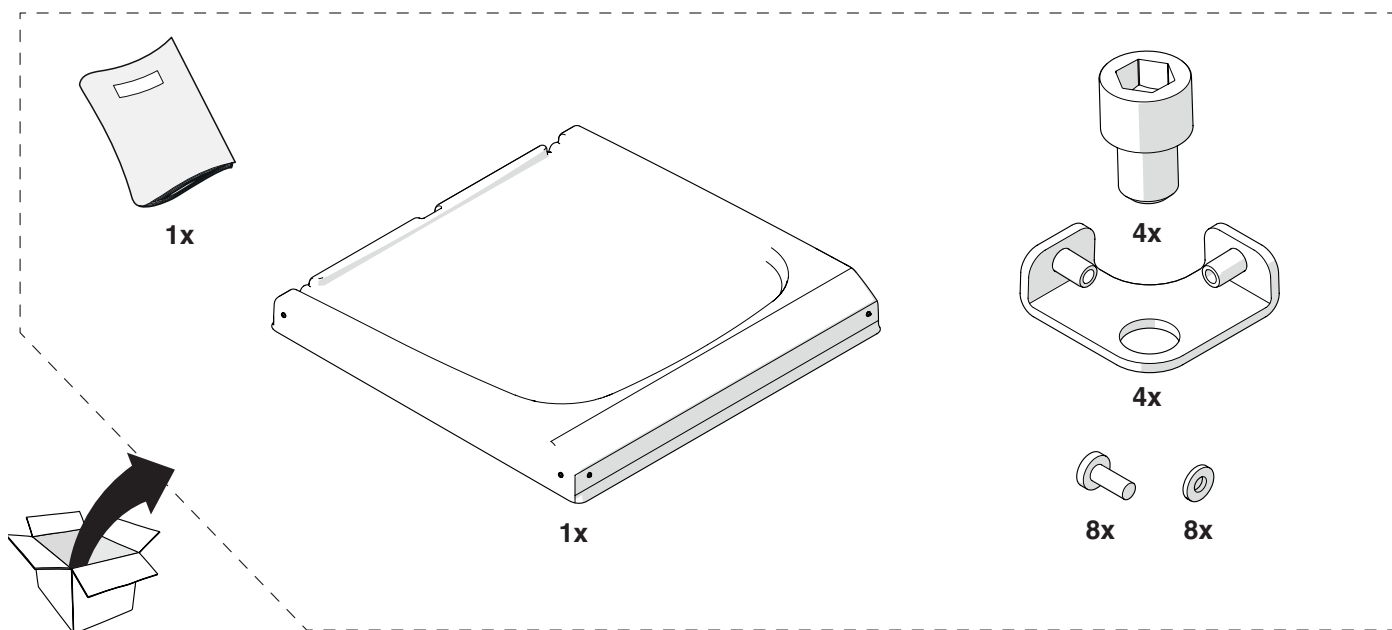

**KIT TETTuccio PER INSTALLAZIONE OUTDOOR ARMADIO DA
2 ELEMENTI TERMICI / *COVER FOR OUTDOOR (2 UNIT BOX)***

2

**KIT TETTuccio PER INSTALLAZIONE OUTDOOR ARMADIO DA
3/4 ELEMENTI TERMICI / *COVER FOR OUTDOOR (3-4 UNIT BOX)***

4

3

Cod. 20146842

Kit tettuccio per installazione outdoor armadio da 3/4
elementi termici / Cover for outdoor (3-4 unit box)

3

Poiché l'Azienda è costantemente impegnata nel continuo perfezionamento di tutta la sua produzione, le caratteristiche estetiche e dimensionali, i dati tecnici, gli equipaggiamenti e gli accessori, possono essere soggetti a variazione.