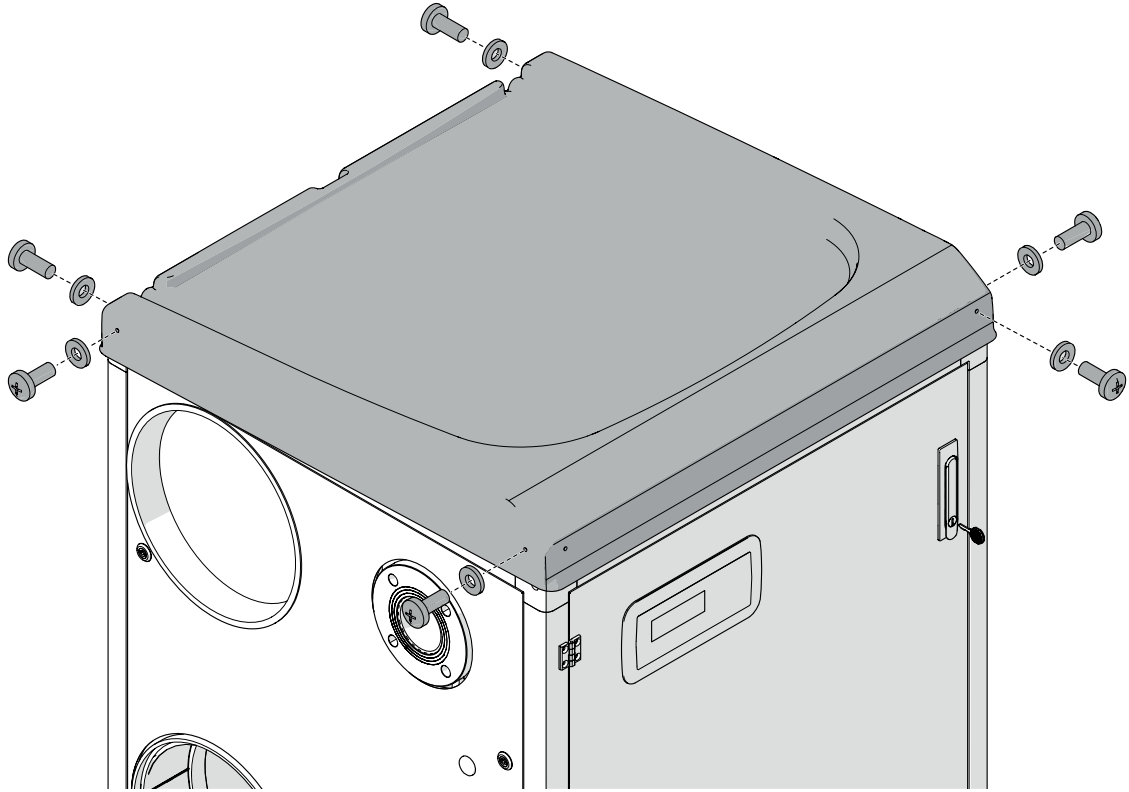

**KIT TETTuccio PER INSTALLAZIONE OUTDOOR ARMADIO DA
2 ELEMENTI TERMICI / *COVER FOR OUTDOOR (2 UNIT BOX)***

2

**KIT TETTuccio PER INSTALLAZIONE OUTDOOR ARMADIO DA
3/4 ELEMENTI TERMICI / *COVER FOR OUTDOOR (3-4 UNIT BOX)***

4

3

Cod. 20146842

Kit tettuccio per installazione outdoor armadio da 3/4
elementi termici / Cover for outdoor (3-4 unit box)

3

Poiché l'Azienda è costantemente impegnata nel continuo perfezionamento di tutta la sua produzione, le caratteristiche estetiche e dimensionali, i dati tecnici, gli equipaggiamenti e gli accessori, possono essere soggetti a variazione.