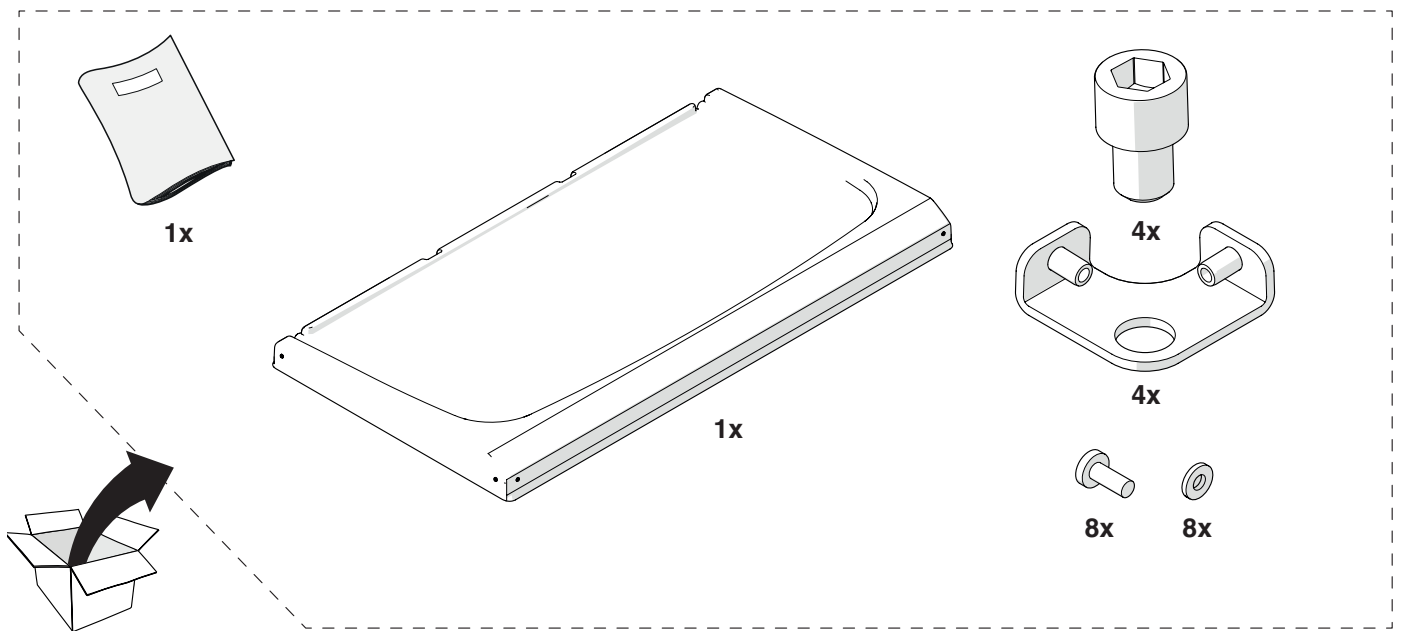

4

3

Cod. 20146842

Kit tettuccio per installazione outdoor armadio da 3/4
elementi termici / Cover for outdoor (3-4 unit box)

3

Poiché l'Azienda è costantemente impegnata nel continuo perfezionamento di tutta la sua produzione, le caratteristiche estetiche e dimensionali, i dati tecnici, gli equipaggiamenti e gli accessori, possono essere soggetti a variazione.