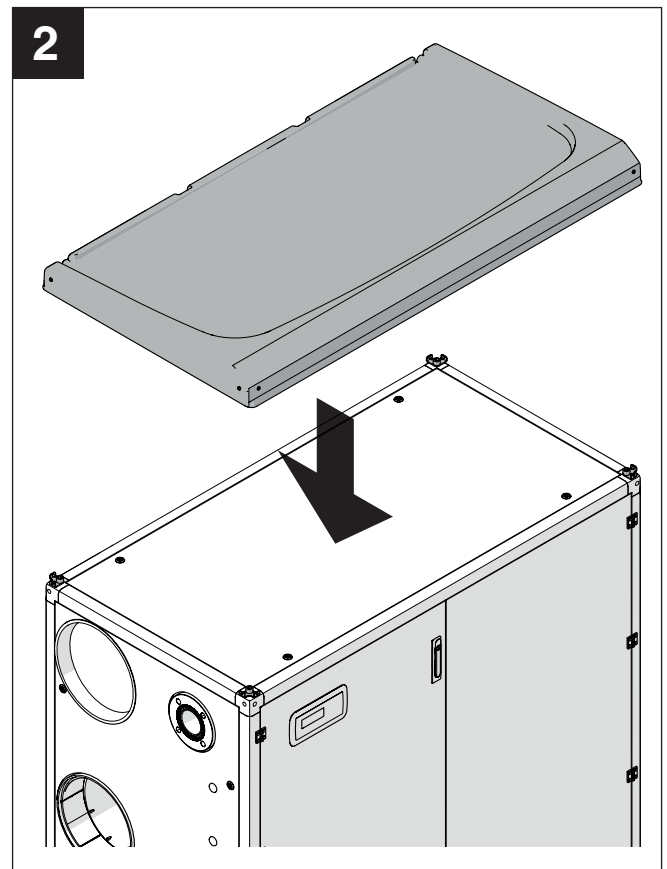

4

3

Cod. 20146842

Kit tettuccio per installazione outdoor armadio da 3/4
elementi termici / Cover for outdoor (3-4 unit box)

3

Poiché l'Azienda è costantemente impegnata nel continuo perfezionamento di tutta la sua produzione, le caratteristiche estetiche e dimensionali, i dati tecnici, gli equipaggiamenti e gli accessori, possono essere soggetti a variazione.