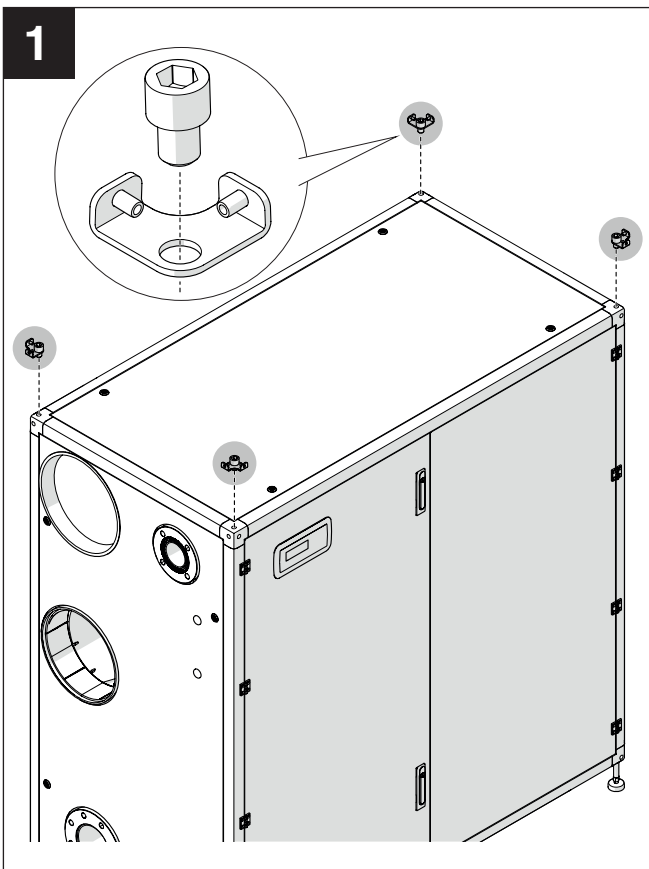

**KIT TETTuccio PER INSTALLAZIONE OUTDOOR ARMADIO DA
2 ELEMENTI TERMICI / *COVER FOR OUTDOOR (2 UNIT BOX)***

2

**KIT TETTuccio PER INSTALLAZIONE OUTDOOR ARMADIO DA
3/4 ELEMENTI TERMICI / *COVER FOR OUTDOOR (3-4 UNIT BOX)***

4

3

Cod. 20146842

Kit tettuccio per installazione outdoor armadio da 3/4
elementi termici / Cover for outdoor (3-4 unit box)

3

Poiché l'Azienda è costantemente impegnata nel continuo perfezionamento di tutta la sua produzione, le caratteristiche estetiche e dimensionali, i dati tecnici, gli equipaggiamenti e gli accessori, possono essere soggetti a variazione.