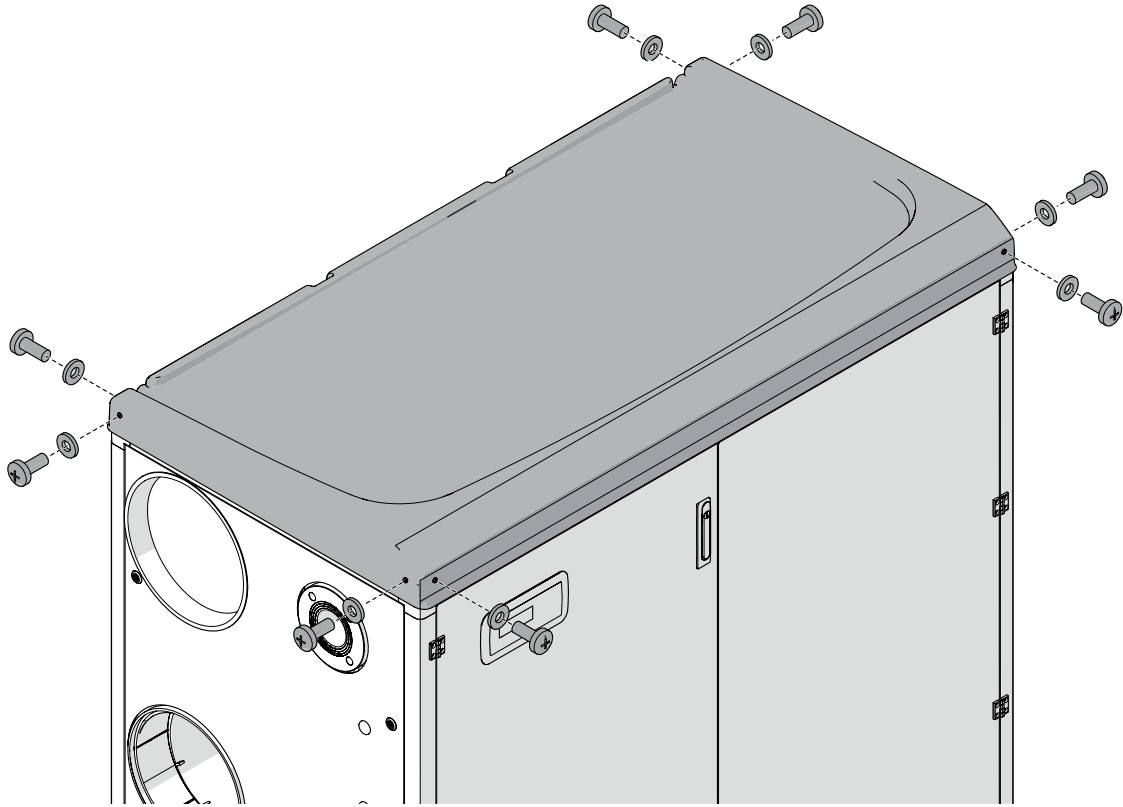

**KIT TETTuccio PER INSTALLAZIONE OUTDOOR ARMADIO DA
2 ELEMENTI TERMICI / *COVER FOR OUTDOOR (2 UNIT BOX)***

2

**KIT TETTuccio PER INSTALLAZIONE OUTDOOR ARMADIO DA
3/4 ELEMENTI TERMICI / *COVER FOR OUTDOOR (3-4 UNIT BOX)***

4

3

Cod. 20146842

Kit tettuccio per installazione outdoor armadio da 3/4
elementi termici / Cover for outdoor (3-4 unit box)

3

Poiché l'Azienda è costantemente impegnata nel continuo perfezionamento di tutta la sua produzione, le caratteristiche estetiche e dimensionali, i dati tecnici, gli equipaggiamenti e gli accessori, possono essere soggetti a variazione.