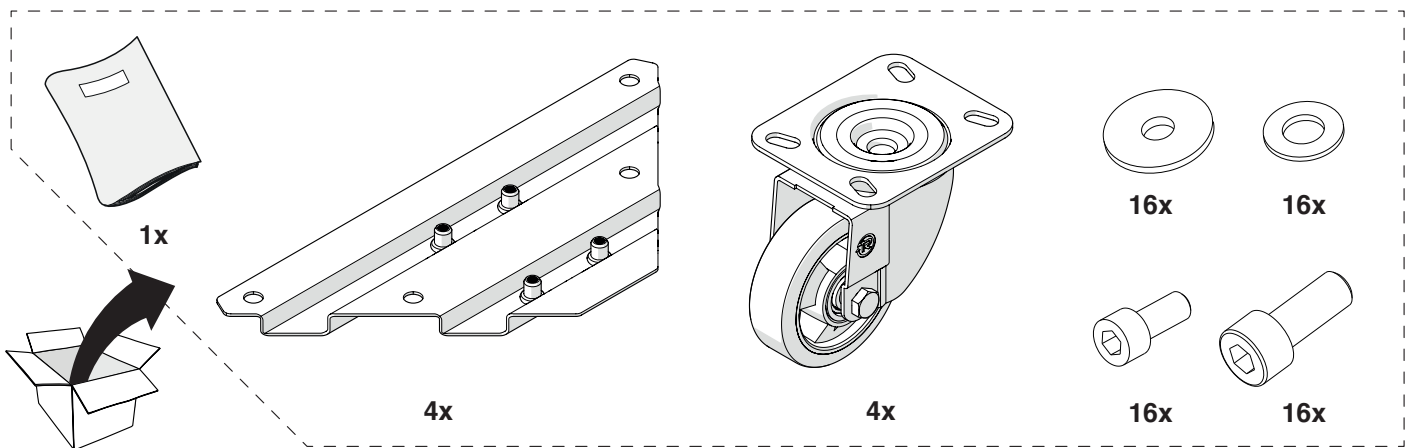

Cod. 20146845

Kit ruote di movimentazione / Handling wheels kit

Poiché l'Azienda è costantemente impegnata nel continuo perfezionamento di tutta la sua produzione, le caratteristiche estetiche e dimensionali, i dati tecnici, gli equipaggiamenti e gli accessori, possono essere soggetti a variazione.