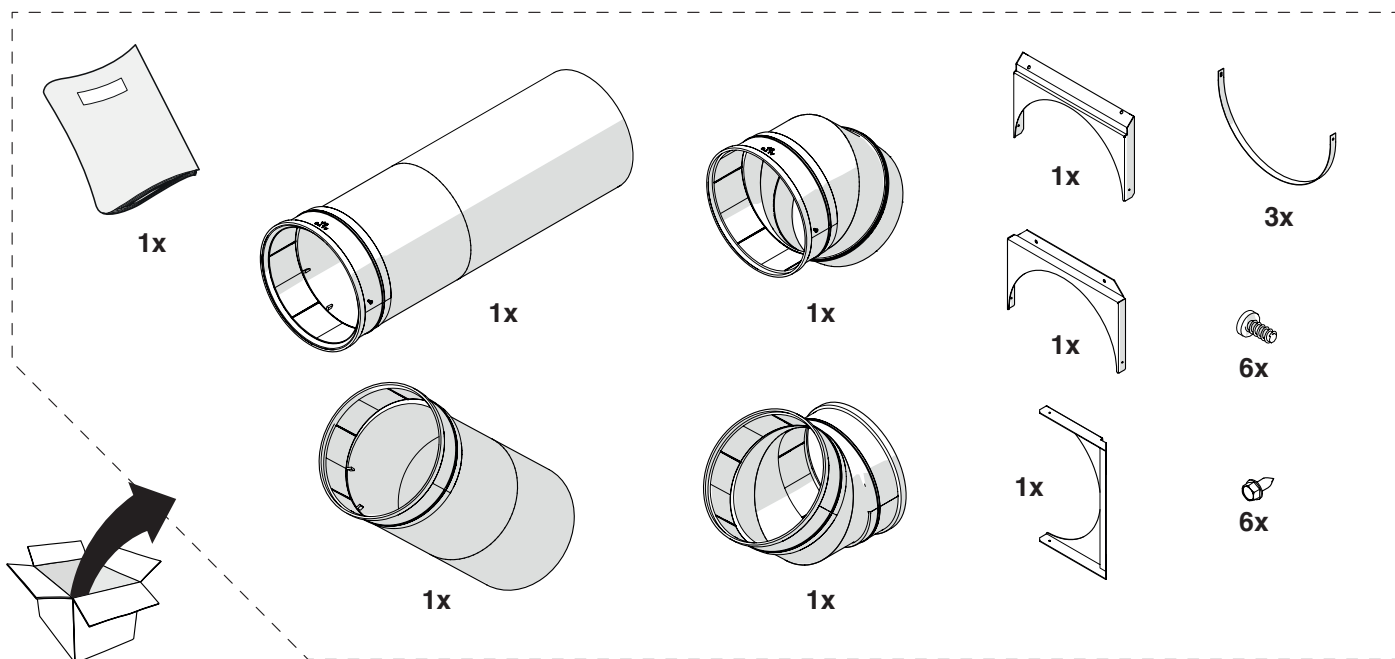

**Cod. 20146852**

**Collettore "S" fumi armadio tecnico Ø300 L=1700 mm (SP60-DN100) / Exhaust collector for fitting box**

Poiché l'Azienda è costantemente impegnata nel continuo perfezionamento di tutta la sua produzione, le caratteristiche estetiche e dimensionali, i dati tecnici, gli equipaggiamenti e gli accessori, possono essere soggetti a variazione.