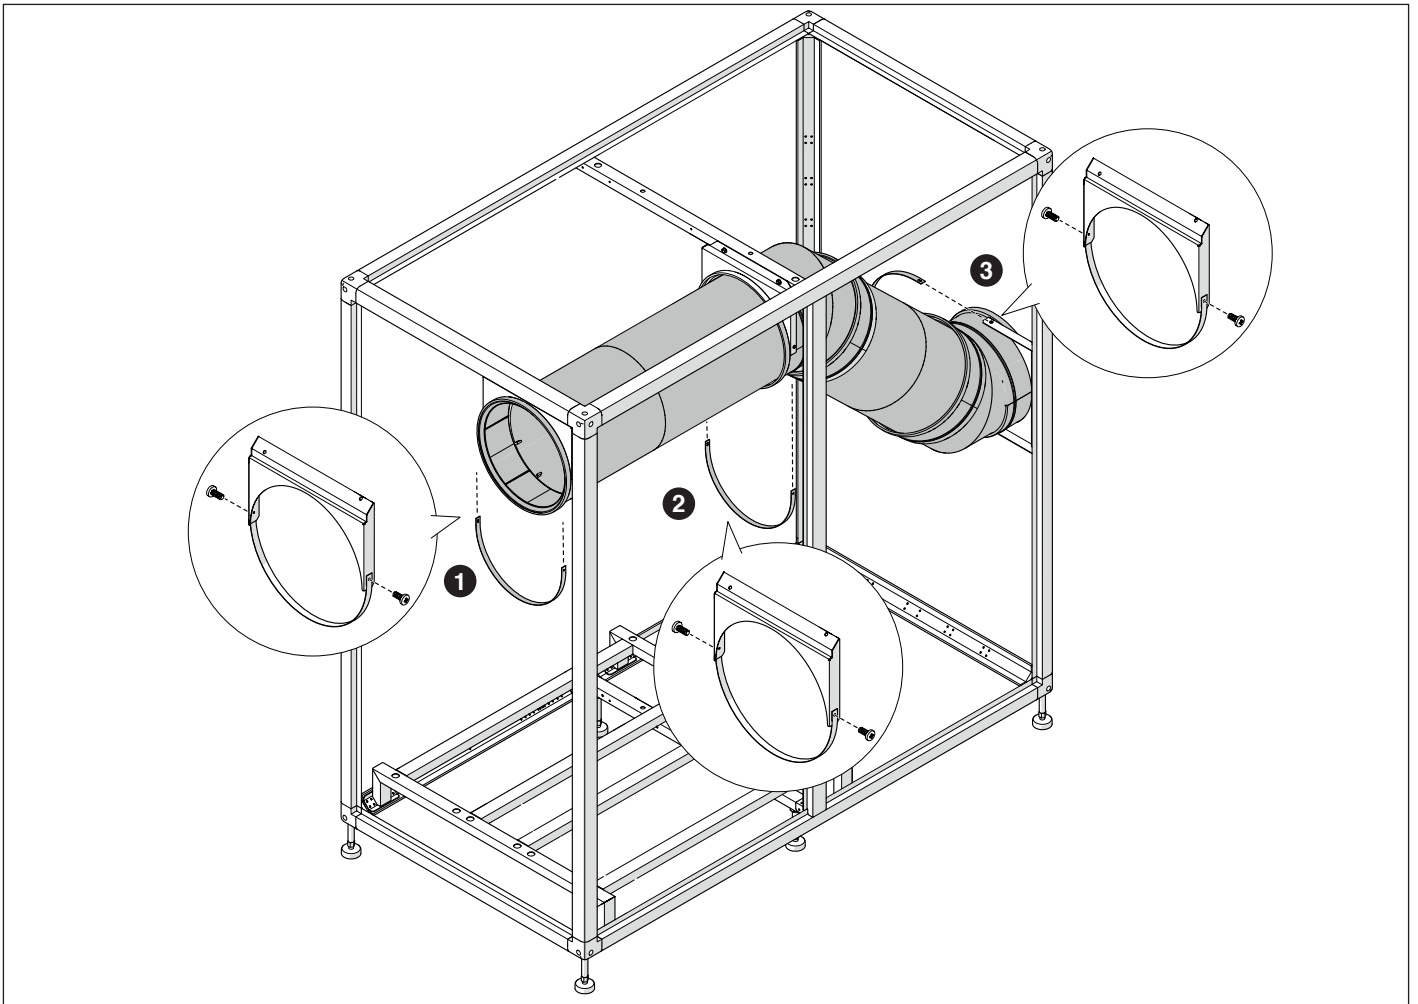

**Cod. 20146852**

**Collettore "S" fumi armadio tecnico Ø300 L=1700 mm (SP60-DN100) / Exhaust collector for fitting box**

Poiché l'Azienda è costantemente impegnata nel continuo perfezionamento di tutta la sua produzione, le caratteristiche estetiche e dimensionali, i dati tecnici, gli equipaggiamenti e gli accessori, possono essere soggetti a variazione.