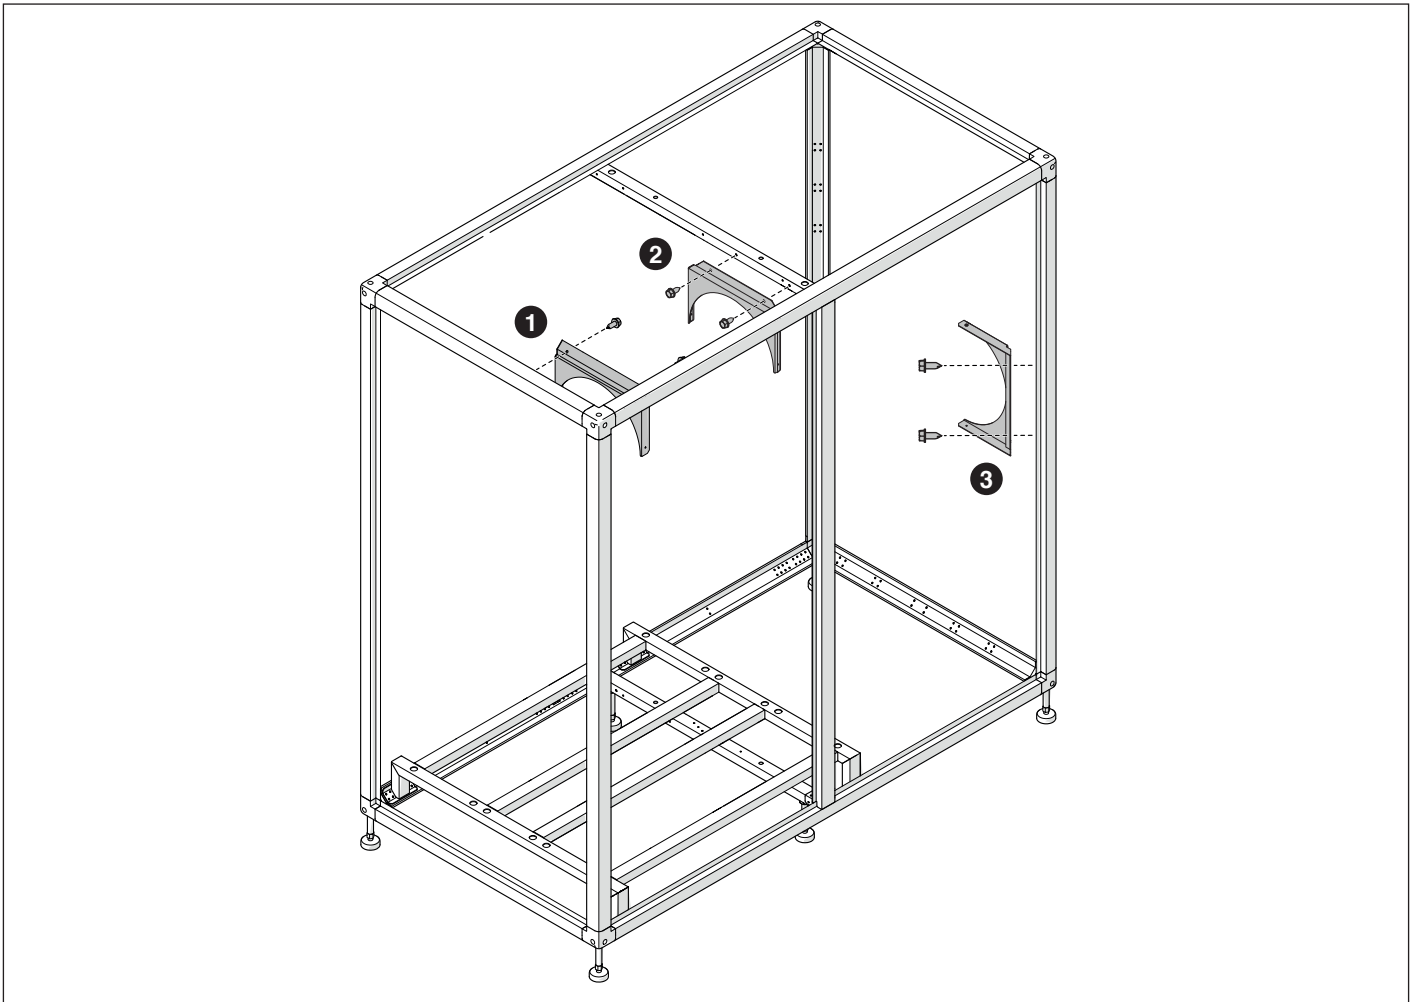

**Cod. 20146852**

**Collettore "S" fumi armadio tecnico Ø300 L=1700 mm (SP60-DN100) / Exhaust collector for fitting box**

Poiché l'Azienda è costantemente impegnata nel continuo perfezionamento di tutta la sua produzione, le caratteristiche estetiche e dimensionali, i dati tecnici, gli equipaggiamenti e gli accessori, possono essere soggetti a variazione.