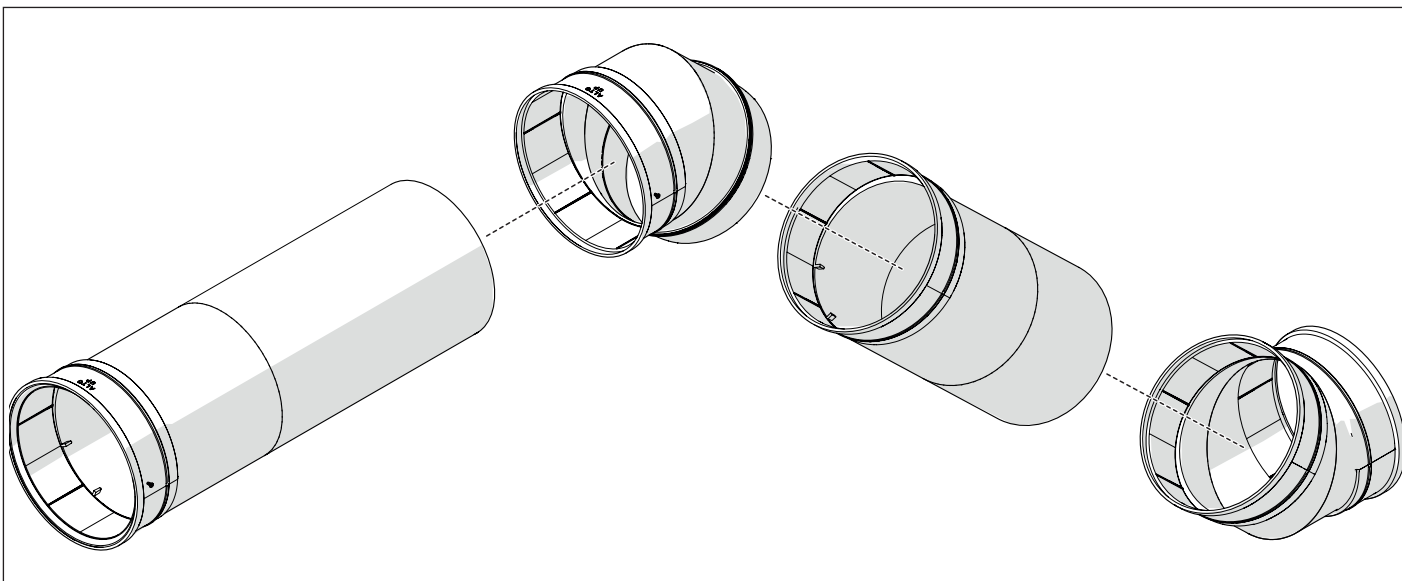

**Cod. 20146852**

**Collettore "S" fumi armadio tecnico Ø300 L=1700 mm (SP60-DN100) / Exhaust collector for fitting box**

Poiché l'Azienda è costantemente impegnata nel continuo perfezionamento di tutta la sua produzione, le caratteristiche estetiche e dimensionali, i dati tecnici, gli equipaggiamenti e gli accessori, possono essere soggetti a variazione.