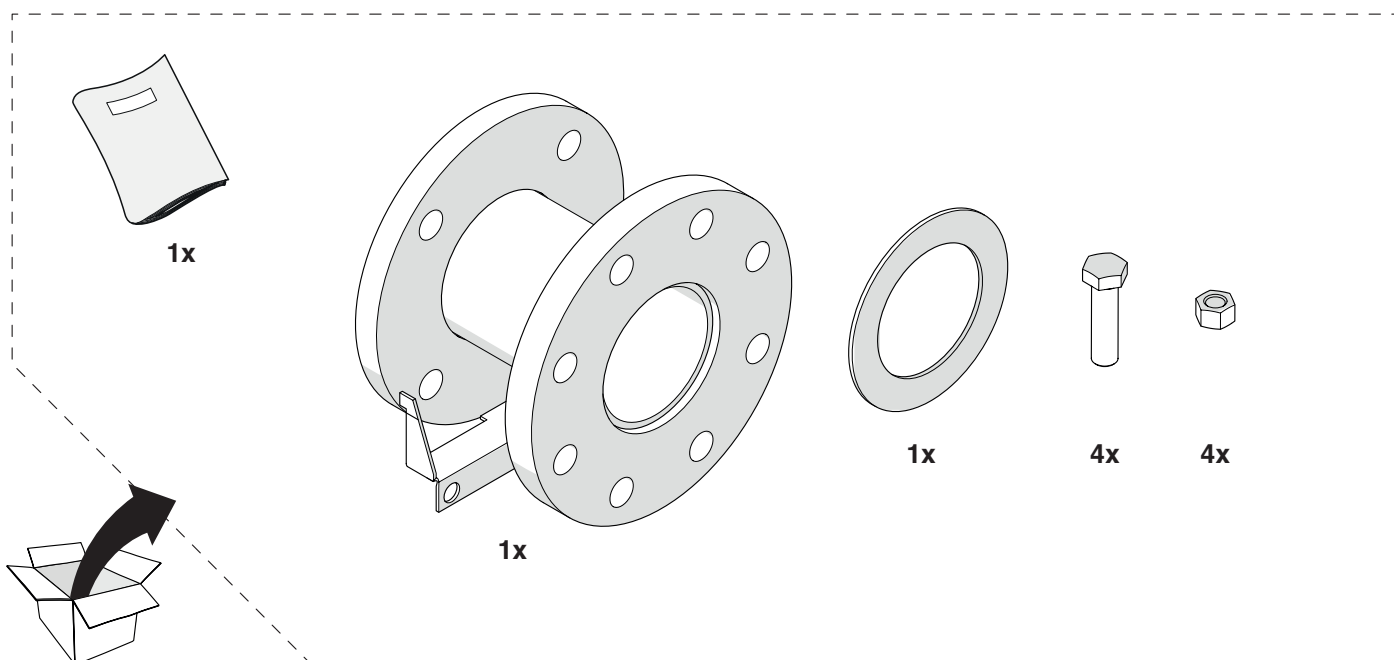

Cod. 20161191

Kit adattatore gas 3" PN6/PN16 / Gas adapter 3" PN6/PN16

Poiché l'Azienda è costantemente impegnata nel continuo perfezionamento di tutta la sua produzione, le caratteristiche estetiche e dimensionali, i dati tecnici, gli equipaggiamenti e gli accessori, possono essere soggetti a variazione.