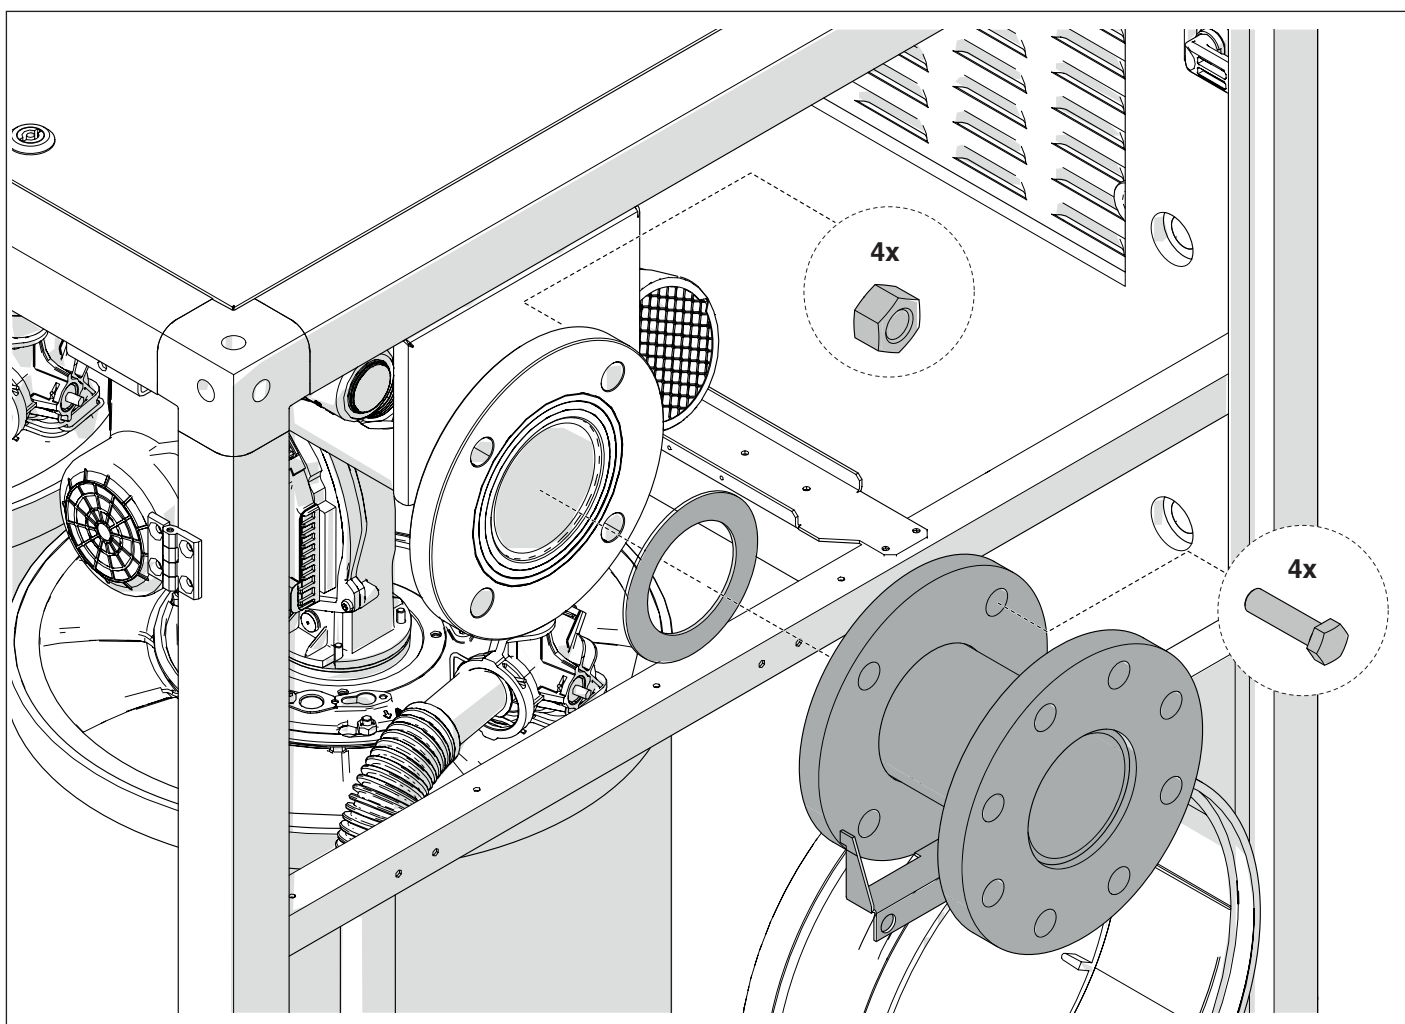

Cod. 20161191

Kit adattatore gas 3" PN6/PN16 / Gas adapter 3" PN6/PN16

Poiché l'Azienda è costantemente impegnata nel continuo perfezionamento di tutta la sua produzione, le caratteristiche estetiche e dimensionali, i dati tecnici, gli equipaggiamenti e gli accessori, possono essere soggetti a variazione.