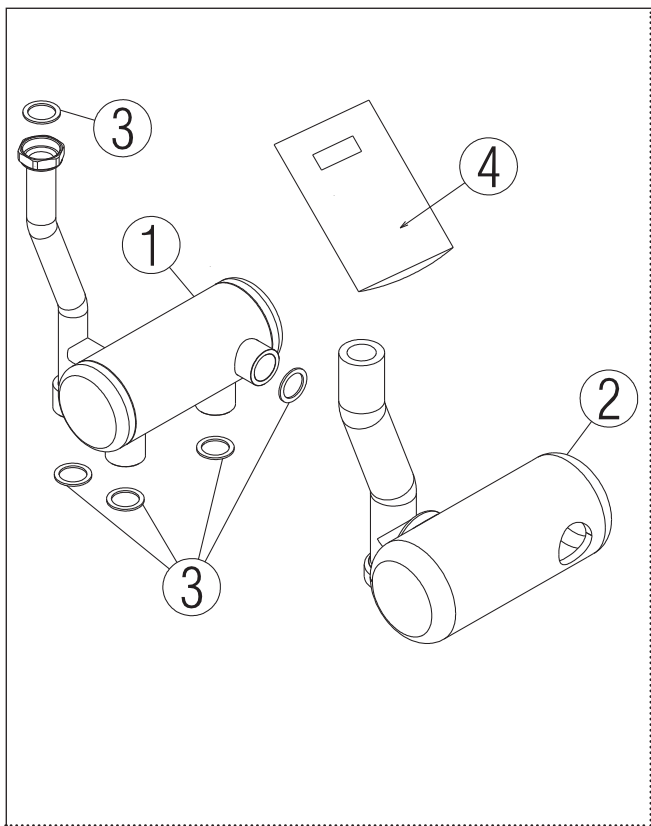

IT

SEPARATORE IDRAULICO ORIZZONTALE PER CALDAIA STAND ALONE

Questa istruzione è parte integrante del libretto dell'apparecchio sul quale viene installato l'accessorio.

A tale libretto si rimanda per le AVVERTENZE GENERALI e per le REGOLE FONDAMENTALI DI SICUREZZA.

1	Separatore idraulico	Q.tà	1
2	Coibente separatore idraulico		1
3	Guarnizione 1" 1/2		5
4	Foglio istruzioni		1

EN

HORIZONTAL HYDRAULIC SEPARATOR FOR STAND ALONE BOILER

These instructions are an integral part of the installer manual on which the accessory is installed.

The kit is composed by:

1	Hydraulic separator	Q.ty	1
2	Insulating for hydraulic separator		1
3	1" 1/2 gasket		5
4	Instruction sheet		1

1

2

3